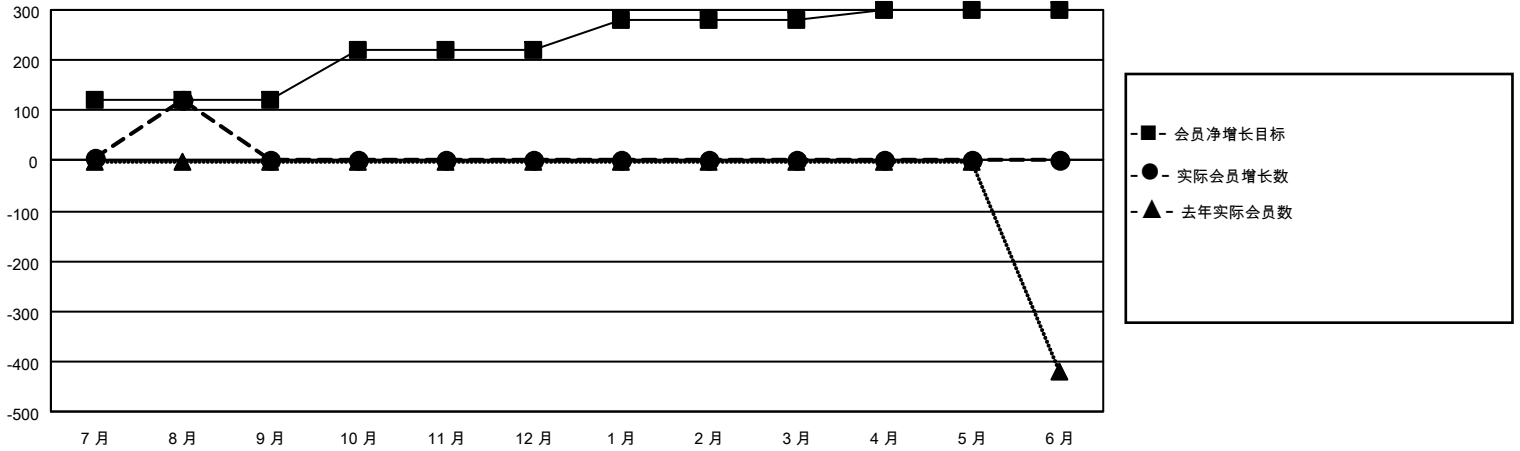

# MONTHLY MEMBERSHIP PROGRESS REPORT

地点 CHINA

District 383

Results as of: 8/31/2020

分会			
成果 2020-2021			
季	新分会目标	新会	会员流失的分会
7月/8月/9月	0	0	0
10月/11月/12月	0	0	0
1月/2月/3月	0	0	0
4月/5月/6月	0	0	0

位会员@每位须缴			
成果 2020-2021			
季	会员净增长目标	实际会员增长数	实际退会会员 (包括转会)
7月/8月/9月	120	145	6
10月/11月/12月	100	0	0
1月/2月/3月	60	0	0
4月/5月/6月	20	0	0

目标与实际新会累积

目标和实际会员累积

已取消的分会: 0	33 CLUBS OF 77 增添1位或以上的新会员	<b>性别分布</b> 男                    915 (67.03%) 女                    450 (32.97%)
<b>放弃的会员</b> 过世                    0 分会已取消            0 其他                    6 <b>总计</b> 6	<a href="#">点击这里取得累计会员数据</a>	总计家庭单位会员数                    152  支付减半会费的家庭会员                77